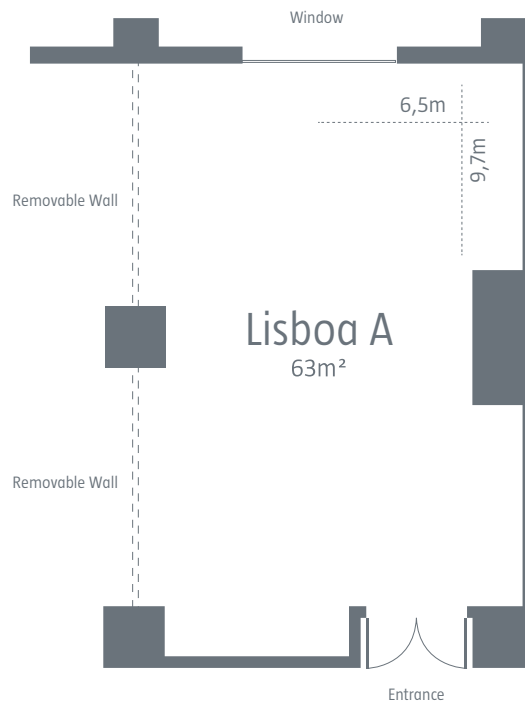

FLOOR 1

			Capacity								
			Theatre	Theatre double projection	School	School double projection	Cabaret	U Shape	Cocktail	Banquet	Buffet
	Area	Dimensions									
Lisboa A	63 m²	6,5 m x 9,7 m	45	-	30	-	24	24	80	50	40
Lisboa B	63 m²	6,5 m x 9,7 m	45	-	30	-	24	24	80	50	40
Lisboa C	63 m²	6,5 m x 9,7 m	40	-	30	-	24	24	80	50	30
Lisboa A+B+C	233 m²	9,7 m x 24,5 m	117	-	65	-	-	-	300	150	130
Madrid A	96 m²	6,6 m x 14,5 m	90	-	54	-	40	40	125	70	50
Madrid B	94 m²	6,5 m x 14,5 m	90	-	54	-	40	40	125	70	50
Madrid C	94 m²	6,5 m x 14,5 m	90	-	54	-	40	40	125	70	50
Madrid D	94 m²	6,5 m x 14,5 m	90	-	54	-	40	40	125	70	50
Madrid E	92 m²	6,3 m x 14,5 m	80	-	42	-	32	34	120	60	40
Paris	156 m²	12 m x 13 m	150	180	80	120	70	40	200	120	90

FLOOR 1 . ROOM LISBOA A

Dimensions

Area: 63 m²
 Column: -
 Length: 9,7 m
 Width: 6,5 m
 Height: 2,55 m

Accesses

Nr. of doors: 1
 Door height: 2 m
 Door width: 1,4 m

Air Condition and Lighting

Air Conditioning: Yes
 Natural daylight: Yes
 Blackout: Yes

mineral water, paper, pens, screen, flipchart

Equipments not included on price:

datashow, rack, mix table, columns, microphone (hand, lapel, table, headset)

FLOOR 1 . ROOM LISBOA B

Dimensions

Area: 63 m²
 Column: -
 Length: 9,7 m
 Width: 6,5 m
 Height: 2,55 m