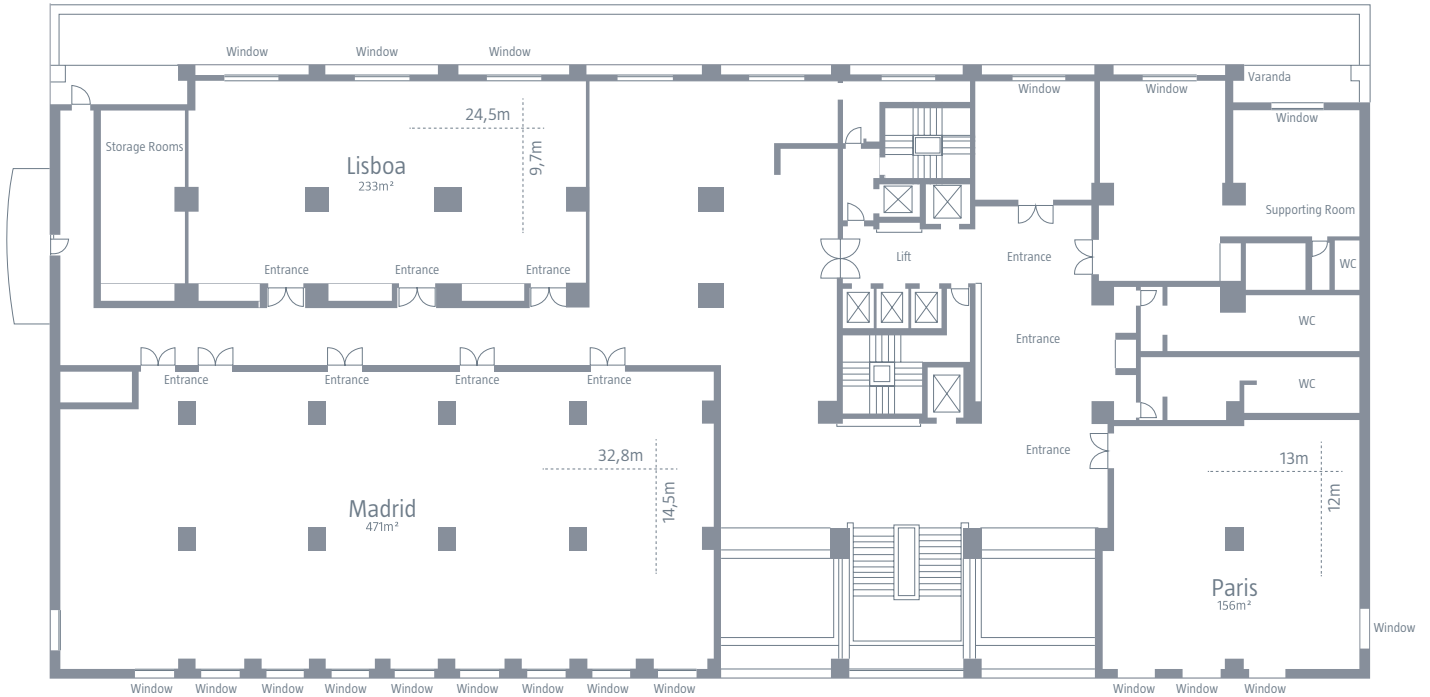

FLOOR 1

			Capacity								
			Theatre	Theatre double projection	School	School double projection	Cabaret	U Shape	Cocktail	Banquet	Buffet
	Area	Dimensions									
Lisboa A	63 m²	6,5 m x 9,7 m	45	-	30	-	24	24	80	50	40
Lisboa B	63 m²	6,5 m x 9,7 m	45	-	30	-	24	24	80	50	40
Lisboa C	63 m²	6,5 m x 9,7 m	40	-	30	-	24	24	80	50	30
Lisboa A+B+C	233 m²	9,7 m x 24,5 m	117	-	65	-	-	-	300	150	130
Madrid A	96 m²	6,6 m x 14,5 m	90	-	54	-	40	40	125	70	50
Madrid B	94 m²	6,5 m x 14,5 m	90	-	54	-	40	40	125	70	50
Madrid C	94 m²	6,5 m x 14,5 m	90	-	54	-	40	40	125	70	50
Madrid D	94 m²	6,5 m x 14,5 m	90	-	54	-	40	40	125	70	50
Madrid E	92 m²	6,3 m x 14,5 m	80	-	42	-	32	34	120	60	40
Paris	156 m²	12 m x 13 m	150	180	80	120	70	40	200	120	90

FLOOR 1 . ROOM LISBOA A

Dimensions

Area: 63 m²
 Column: -
 Length: 9,7 m
 Width: 6,5 m
 Height: 2,55 m

Accesses

Nr. of doors: 1
 Door height: 2 m
 Door width: 1,4 m

Air Condition and Lighting

Air Conditioning: Yes
 Natural daylight: Yes
 Blackout: Yes

mineral water, paper, pens, screen, flipchart

Equipments not included on price:

datashow, rack, mix table, columns, microphone (hand, lapel, table, headset)

FLOOR 1 . ROOM LISBOA B

Dimensions

Area: 63 m²
 Column: -
 Length: 9,7 m
 Width: 6,5 m
 Height: 2,55 m

Equipments not included on price:

datashow, rack, mix table, columns, microphone (hand, lapel, table, headset)

FLOOR 1 . ROOM LISBOA C

Dimensions

Area: 63 m²
 Column: -
 Length: 9,7 m
 Width: 6,5 m
 Height: 2,55 m