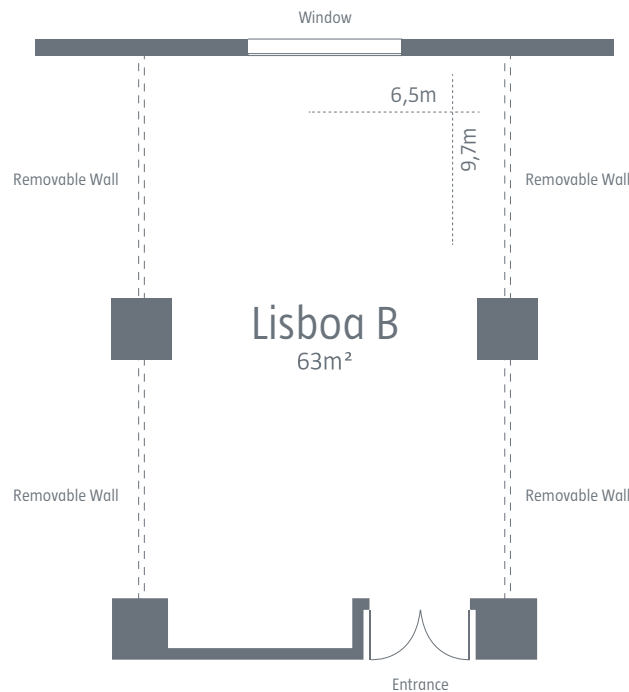

FLOOR 1

			Capacity								
			Theatre	Theatre double projection	School	School double projection	Cabaret	U Shape	Cocktail	Banquet	Buffet
	Area	Dimensions									
Lisboa A	63 m²	6,5 m x 9,7 m	45	-	30	-	24	24	80	50	40
Lisboa B	63 m²	6,5 m x 9,7 m	45	-	30	-	24	24	80	50	40
Lisboa C	63 m²	6,5 m x 9,7 m	40	-	30	-	24	24	80	50	30
Lisboa A+B+C	233 m²	9,7 m x 24,5 m	117	-	65	-	-	-	300	150	130
Madrid A	96 m²	6,6 m x 14,5 m	90	-	54	-	40	40	125	70	50
Madrid B	94 m²	6,5 m x 14,5 m	90	-	54	-	40	40	125	70	50
Madrid C	94 m²	6,5 m x 14,5 m	90	-	54	-	40	40	125	70	50
Madrid D	94 m²	6,5 m x 14,5 m	90	-	54	-	40	40	125	70	50
Madrid E	92 m²	6,3 m x 14,5 m	80	-	42	-	32	34	120	60	40
Paris	156 m²	12 m x 13 m	150	180	80	120	70	40	200	120	90

FLOOR 1 . ROOM LISBOA A

Dimensions

Area: 63 m²
 Column: -
 Length: 9,7 m
 Width: 6,5 m
 Height: 2,55 m

Accesses

Nr. of doors: 1
 Door height: 2 m
 Door width: 1,4 m

Air Condition and Lighting

Air Conditioning: Yes
 Natural daylight: Yes
 Blackout: Yes

mineral water, paper, pens, screen, flipchart

Equipments not included on price:

datashow, rack, mix table, columns, microphone (hand, lapel, table, headset)

FLOOR 1 . ROOM LISBOA B

Dimensions

Area: 63 m²
 Column: -
 Length: 9,7 m
 Width: 6,5 m
 Height: 2,55 m