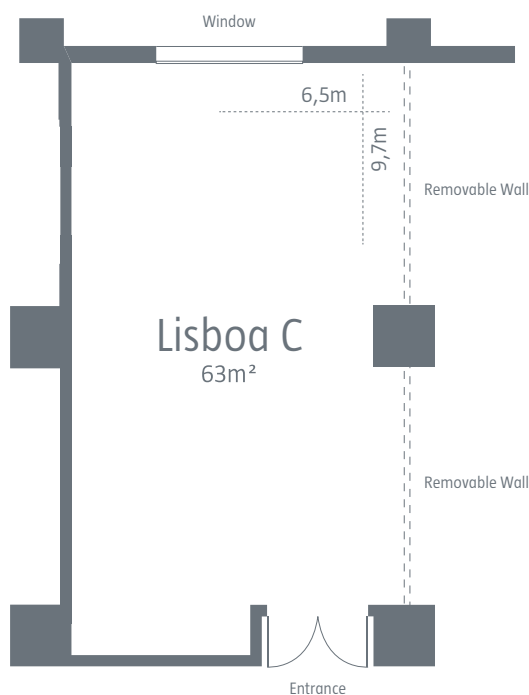

FLOOR 1

			Capacity								
			Theatre	Theatre double projection	School	School double projection	Cabaret	U Shape	Cocktail	Banquet	Buffet
	Area	Dimensions									
Lisboa A	63 m²	6,5 m x 9,7 m	45	-	30	-	24	24	80	50	40
Lisboa B	63 m²	6,5 m x 9,7 m	45	-	30	-	24	24	80	50	40
Lisboa C	63 m²	6,5 m x 9,7 m	40	-	30	-	24	24	80	50	30
Lisboa A+B+C	233 m²	9,7 m x 24,5 m	117	-	65	-	-	-	300	150	130
Madrid A	96 m²	6,6 m x 14,5 m	90	-	54	-	40	40	125	70	50
Madrid B	94 m²	6,5 m x 14,5 m	90	-	54	-	40	40	125	70	50
Madrid C	94 m²	6,5 m x 14,5 m	90	-	54	-	40	40	125	70	50
Madrid D	94 m²	6,5 m x 14,5 m	90	-	54	-	40	40	125	70	50
Madrid E	92 m²	6,3 m x 14,5 m	80	-	42	-	32	34	120	60	40
Paris	156 m²	12 m x 13 m	150	180	80	120	70	40	200	120	90

FLOOR 1 . ROOM LISBOA A

Dimensions

Area: 63 m²
 Column: -
 Length: 9,7 m
 Width: 6,5 m
 Height: 2,55 m

Accesses

Nr. of doors: 1
 Door height: 2 m
 Door width: 1,4 m

Air Condition and Lighting

Air Conditioning: Yes
 Natural daylight: Yes
 Blackout: Yes

mineral water, paper, pens, screen, flipchart

Equipments not included on price:

datashow, rack, mix table, columns, microphone (hand, lapel, table, headset)

FLOOR 1 . ROOM LISBOA B

Dimensions

Area: 63 m²
 Column: -
 Length: 9,7 m
 Width: 6,5 m
 Height: 2,55 m

Equipments not included on price:

datashow, rack, mix table, columns, microphone (hand, lapel, table, headset)

FLOOR 1 . ROOM LISBOA C

Dimensions

Area: 63 m²
 Column: -
 Length: 9,7 m
 Width: 6,5 m
 Height: 2,55 m